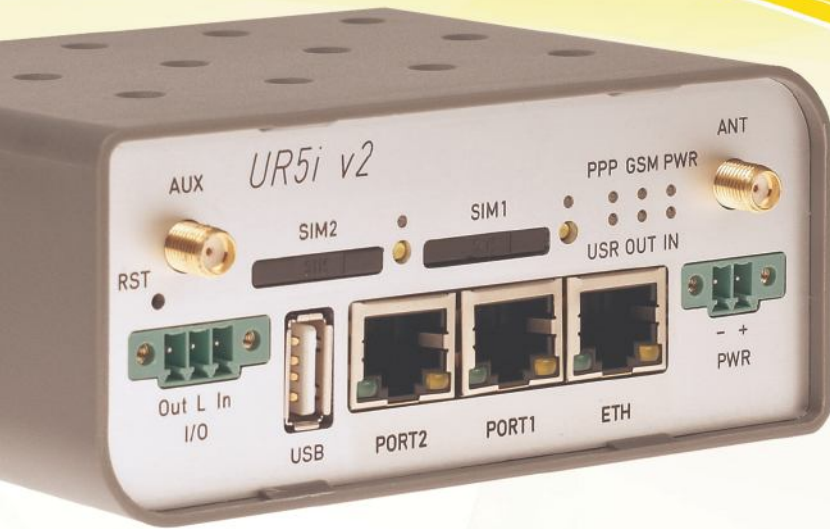

Основные характеристики роутеров Conel

EN 301 511, v9.0.2
EN 301 908-1&2, v3.2.1
ETSI EN 301 489-1 v1.8.1
EN 60950-1:06 ed. 2 + A11:09

GSM: 850, 900, 1800, 1900 MHz
UMTS (WCDMA/FDD): 800, 850, 900, 1900, AWS and 2100 MHz

Технология передачи данных	Максимальная скорость скачивания	Максимальная скорость загрузки
GPRS/EDGE	236.8 Кб/с	118.4 Кб/с
UMTS/HSDPA	3.6 Мбит/с	384 Кб/с
UMTS/HSUPA	7,2 Мбит/с	5.76 Мбит/с
UMTS/HSPA+	21.1 Мбит/с	5.76 Мбит/с

Воспользуйтесь новой модульной концепцией
Выберите именно тот маршрутизатор который подходит для решения вашей задачи