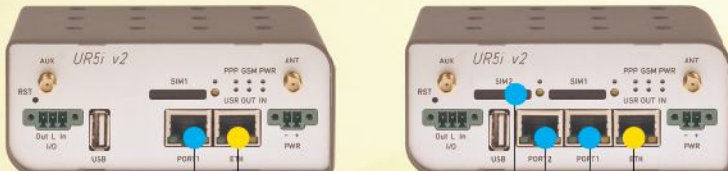

Воспользуйтесь новой модульной концепцией
Выберите именно тот маршрутизатор который подходит для решения вашей задачи

Металлический корпус

Пластиковый корпус

версия Basic

1 x считыватель SIM карты
1 x опциональный порт

версия Full

2 x считывателя SIM карты
2 x опциональных порта

Опционально
Ethernet 10/100
RS232, RS485, MBUS
Опционально
Опционально
Ethernet 10/100, RS232, RS485, I/O, MBUS
Ethernet 10/100

Передача данных	ER75i v2	UR5 v2	UR5i v2
GPRS/EDGE	✓	✓	✓
UMTS/HSDPA	✗	✓	✓
UMTS/HSUPA	✗	✗	✓
UMTS/HSPA+	✗	✗	✓