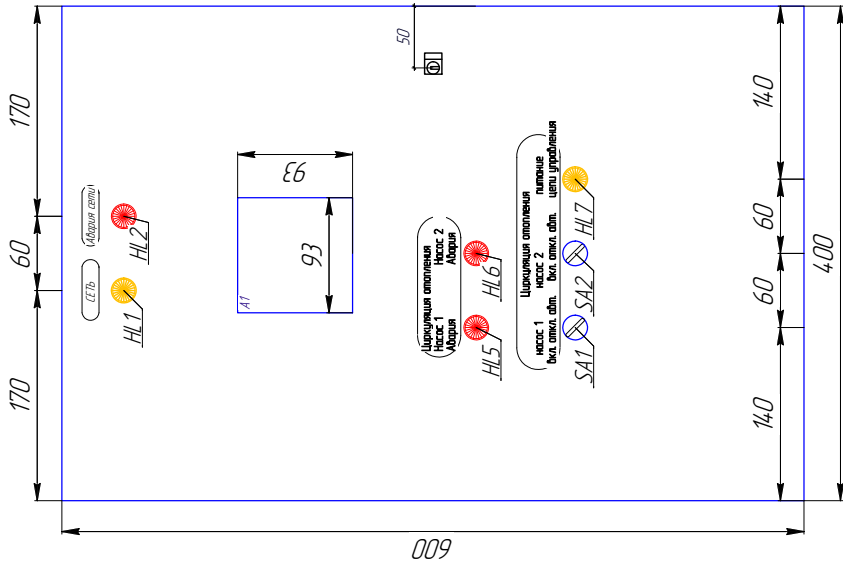

HL1 – Сеть
 HL2 – Автария сети
 HL5 – Автария насоса 1 циркуляции отопления
 HL6 – Автария насоса 2 циркуляции отопления

SA1 HL3 – Вкл. насоса 1 циркуляции отопления (ручн./выкл./автомат)
 SA2, HL4 – Вкл. насоса 2 циркуляции отопления (ручн./выкл./автомат)

От вводного распределителя
 шкафа ~380В, 16А

Изм.	Колуч.	Лист	№ док	Подпись	Дата

09.14-179-Э1

Лист

1

Изм.	Колуч.	Лист	№ обк.	Подпись	Дата

09.14-179-К