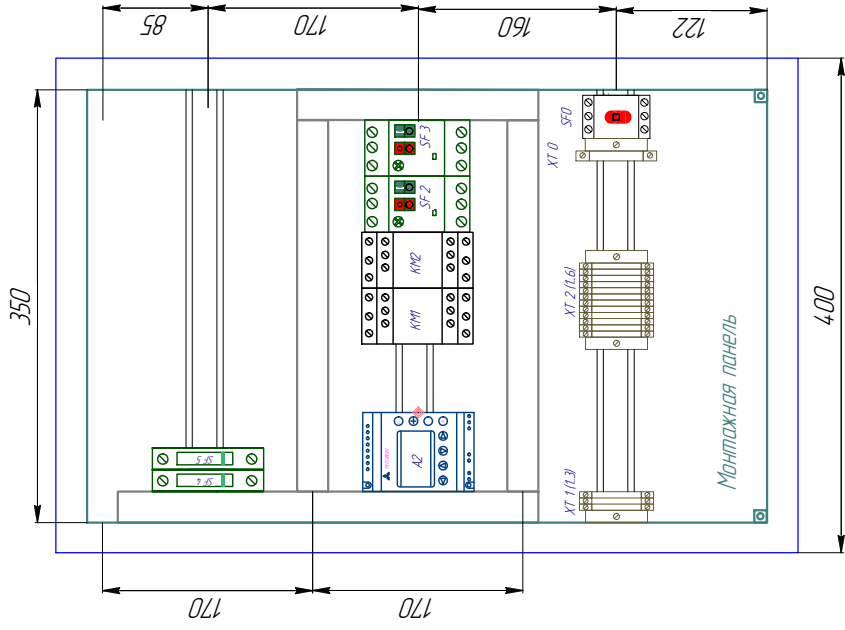

HL1 – Сеть
 HL2 – Автария сети
 HL5 – Автария насоса 1 циркуляции отопления
 HL6 – Автария насоса 2 циркуляции отопления

SA1 HL3 – Вкл. насоса 1 циркуляции отопления (ручн./выкл./автомат)
 SA2, HL4 – Вкл. насоса 2 циркуляции отопления (ручн./выкл./автомат)

От вводного распределителя
 шкафа ~380В, 16А

Изм.	Колуч.	Лист	№ док	Подпись	Дата

09.14-179-Э1

Лист

1

Изм.	Колуч.	Лист	№ обк.	Подпись	Дата

09.14-179-К