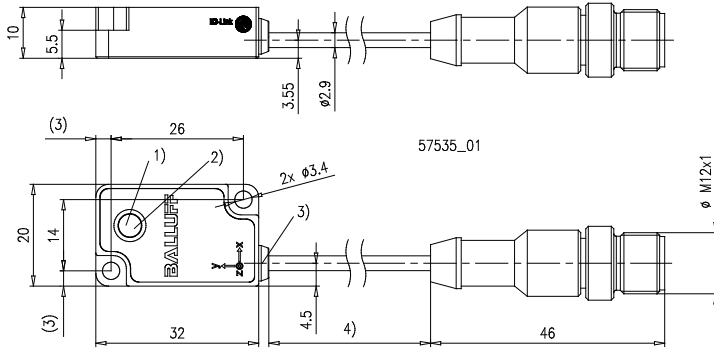

BCM R15E-002-DI00-01,5-S4
Bestellcode: BCM0002

3D-View

[Link](#) Balluff Webseite

BCM R15E-002-DI00-01,5-S4
Bestellcode: BCM0002

BALLUFF

Dimension

E-PLAN

Возможность поставки	В наличии
Код заказа	BCM0002
Название продукта	BCM R15E-002-DI00-01,5-S4
Тех. чертёж	57535_01
IO Device Description	https://assets.balluff.com/WebBinary1/ST_IODD_BCM_R15E_002_DI00_DRF_945162_01_00.zip
Weight	30 g
ТНВЭД	90318080
Manual DE	https://assets.balluff.com/WebBinary1/MAN_BCM_R15E_001_2_DI00_S4_DE_EN_F20_DOK_943928_02_000.pdf
Manual EN	https://assets.balluff.com/WebBinary1/MAN_BCM_R15E_001_2_DI00_S4_DE_EN_F20_DOK_943928_02_000.pdf