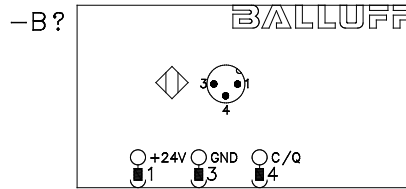

BCM R15E-001-DI00-01,5-S4
Bestellcode: BCM0001

3D-View

[Link](#) Balluff Webseite

BCM R15E-001-DI00-01,5-S4
Bestellcode: BCM0001

BALLUFF

Dimension

E-PLAN

Condition Monitoring Sensors
Multi-line
Variant A

BALLUFF\BCM\BCM R15E-001-DI00-01,5-S4.ema
BALLUFF\BCM\BCM R15E-002-DI00-01,5-S4.ema

Возможность поставки	В наличии
Код заказа	BCM0001
Название продукта	BCM R15E-001-DI00-01,5-S4
Тех. чертёж	57536_01
IO Device Description	https://assets.balluff.com/WebBinary1/ST_IODD_BCM_R15E_001_DI00_DRF_945157_01_00.zip
Weight	30 g
ТНВЭД	90318080
Manual DE	https://assets.balluff.com/WebBinary1/MAN_BCM_R15E_001_2_DI00_S4_DE_EN_F20_DOK_943928_02_000.pdf
Manual EN	https://assets.balluff.com/WebBinary1/MAN_BCM_R15E_001_2_DI00_S4_DE_EN_F20_DOK_943928_02_000.pdf