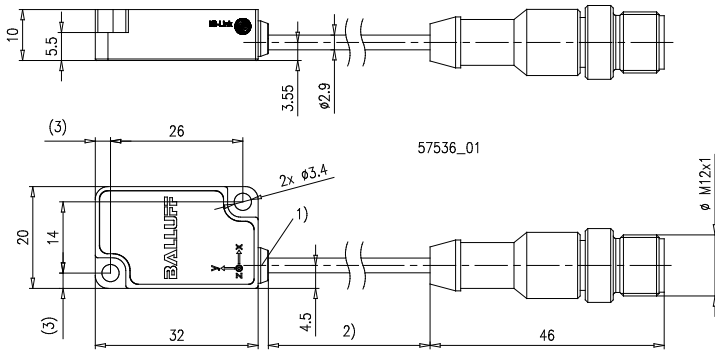

BCM R15E-001-DI00-01,5-S4
Bestellcode: BCM0001

3D-View

[Link](#) Balluff Webseite

BCM R15E-001-DI00-01,5-S4
Bestellcode: BCM0001

BALLUFF

Dimension

E-PLAN

Condition Monitoring Sensors
Multi-line
Variant A

BALLUFF\BCM\BCM R15E-001-DI00-01,5-S4.ema
BALLUFF\BCM\BCM R15E-002-DI00-01,5-S4.ema

Возможность поставки	В наличии
Код заказа	BCM0001
Название продукта	BCM R15E-001-DI00-01,5-S4
Тех. чертёж	57536_01
IO Device Description	https://assets.balluff.com/WebBinary1/ST_IODD_BCM_R15E_001_DI00_DRF_945157_01_00.zip
Weight	30 g
ТНВЭД	90318080
Manual DE	https://assets.balluff.com/WebBinary1/MAN_BCM_R15E_001_2_DI00_S4_DE_EN_F20_DOK_943928_02_000.pdf
Manual EN	https://assets.balluff.com/WebBinary1/MAN_BCM_R15E_001_2_DI00_S4_DE_EN_F20_DOK_943928_02_000.pdf